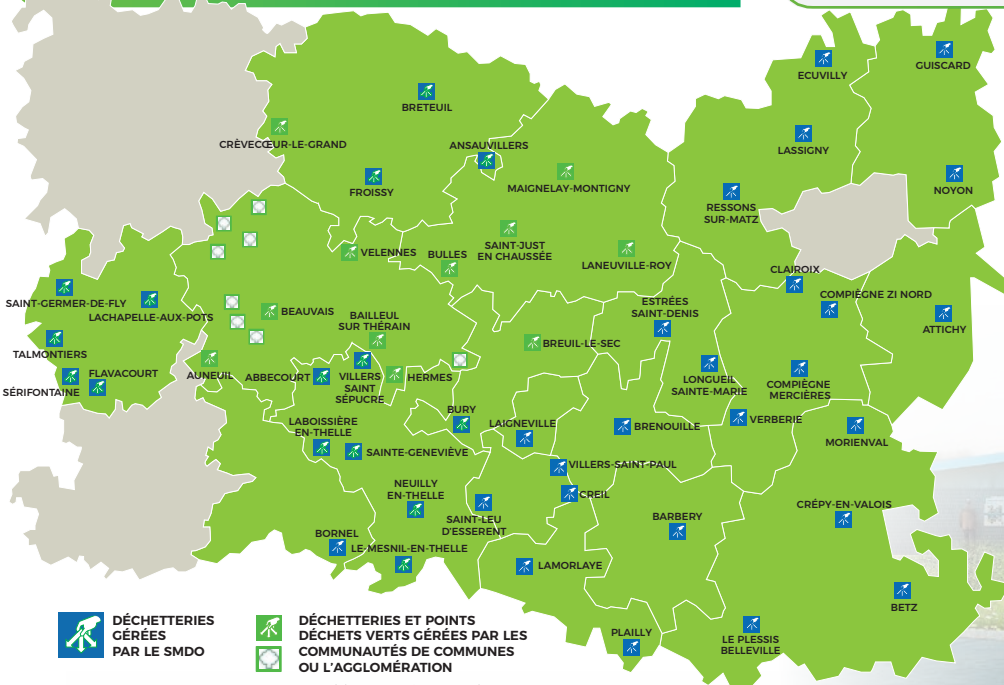

www.smdoise.fr

Horaires des déchetteries SMDO

✚ Pour les déchetteries de

Breteuil • Bury • Froissy • Lachapelle aux Pots
Le Mesnil en Thelle • Neuilly en Thelle
Sainte Geneviève • Saint Germer de Fly

- ▶ lundi 14H00-18H00
- ▶ mardi au samedi 9H00-12H00 | 14H00-18H00
- ▶ fermé le lundi matin, le dimanche et jours fériés

✚ Pour les déchetteries de

Abbecourt • Ansauvillers • Flavacourt
Laboissière en Thelle • Sérifontaine
Talmontiers • Villers Saint Sépulcre

- ▶ lundi 14H00-18H00
- ▶ mardi au samedi 9H00-12H00 | 14H00-18H00
- ▶ fermé le lundi matin, le dimanche et jours fériés
- ▶ fermé le jeudi

✚ Pour toutes les autres déchetteries*

- ▶ mardi au samedi 9H00-12H00 | 14H00-18H00
- ▶ dimanche 9H00-12H00
- ▶ fermé le lundi et jours fériés

*sauf Beauvaisis, Clermontois et Plateau Picard (voir ci-dessous)

DÉCHETTERIES GÉRÉES PAR LE SMDO

DÉCHETTERIES ET POINTS DÉCHETS VERTS GÉRÉS PAR LES COMMUNAUTÉS DE COMMUNES OU L'AGGLOMÉRATION

Conditions d'accès et horaires :
www.beauvaisis.fr - www.plateaupicard.fr
www.pays-clermontois.fr